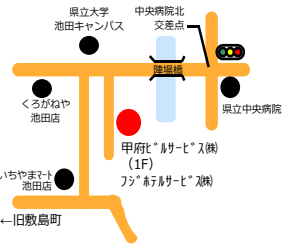

フジホテルサービス株式会社

TEL : 055-252-7887
FAX : 055-252-1622
http://www.fujihotel-s.co.jp/

〒400-0062
山梨県甲府市池田1-5-9
E-mail
info@kofu-bldg.co.jp

<編集後記>
インフルエンザの猛威はまだ止まず、県内でも学校や幼稚園など閉鎖措置などを取るところが多くなっています。予防策を参考に、皆様も気をつけて下さい。